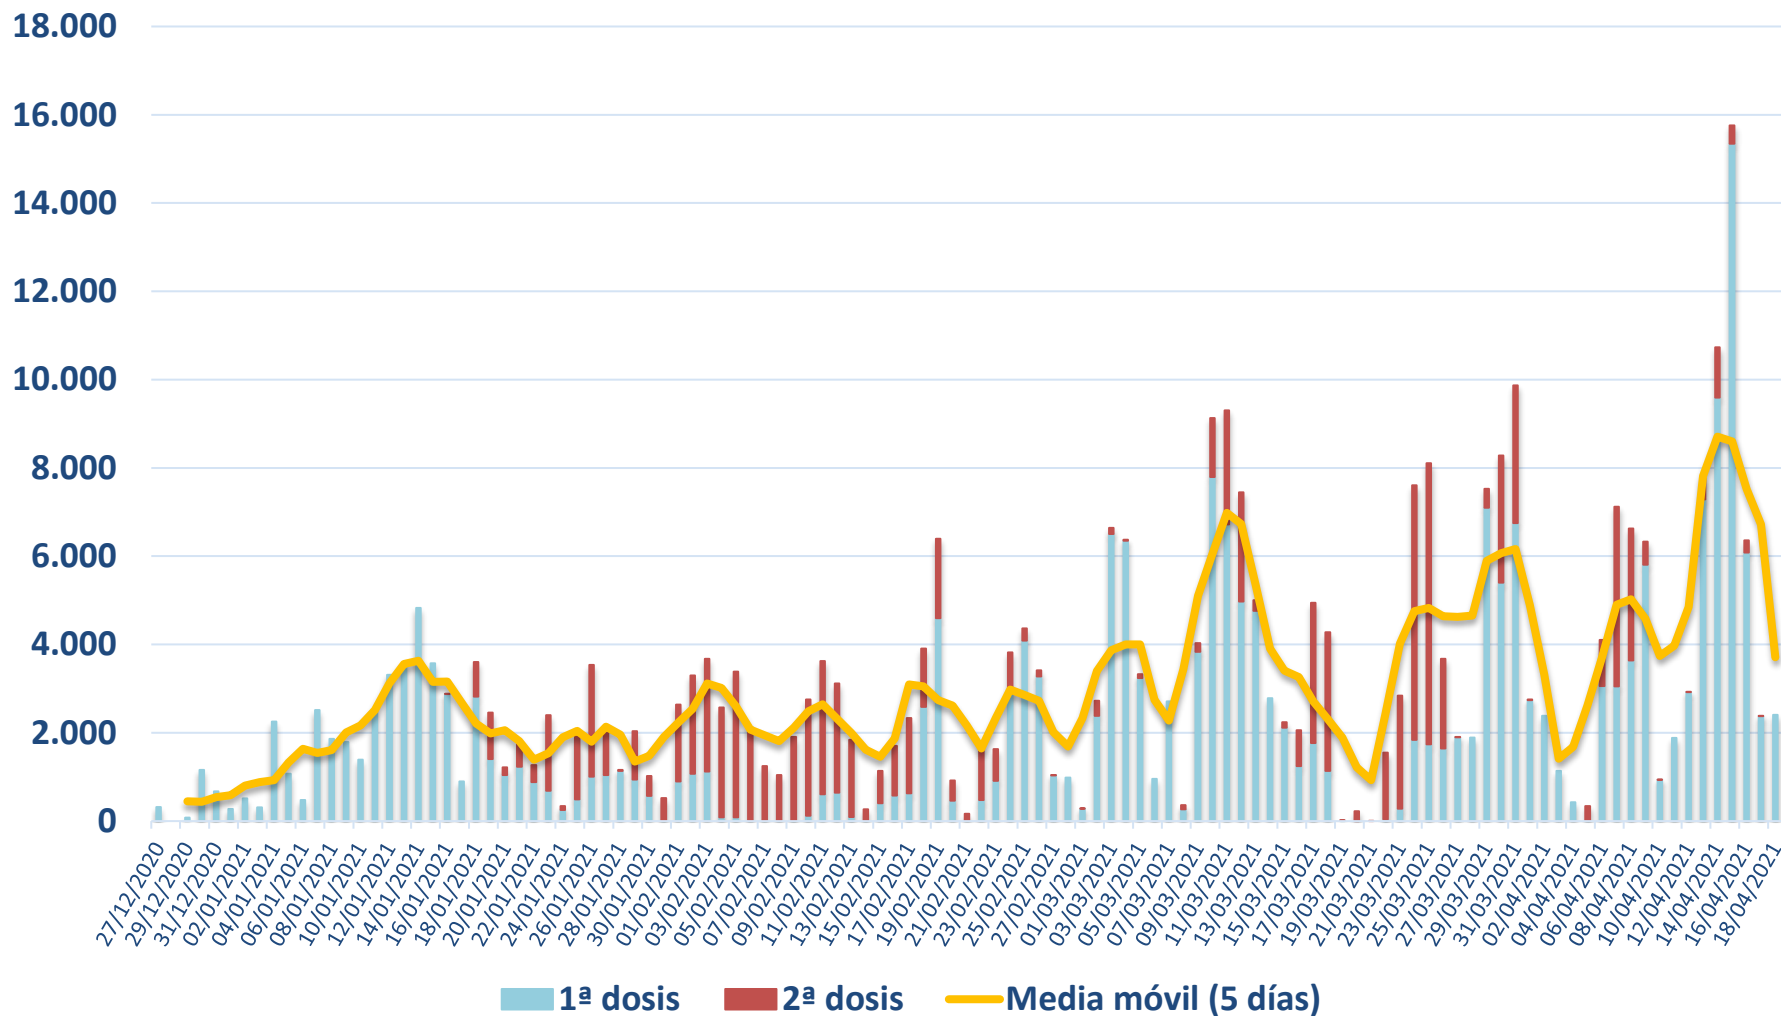

## Dosis de la vacuna frente a COVID-19 por día en la Región de Murcia

Datos de las dosis registradas entre el 27 de diciembre de 2020 al 18 de abril de 2021. Fecha de extracción de los datos 19/04 11:00h. Los datos de los últimos 3 días no son comparables porque las dosis administradas aun no están registradas.